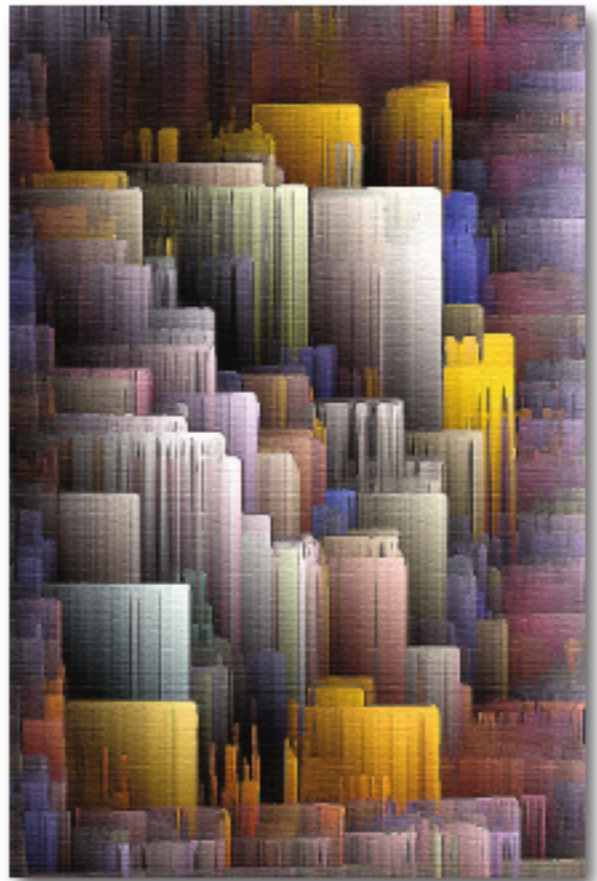

Locandina della mostra al MITREO di Roma

434sc-11a-11 cm45x95 - opera esposta

738sc-10b-018 cm.21x21

739sc-9a-019 cm.59x40

572p-10e-018 cm.23x27

Digit_2230-018

Digit_2231-020

Mail Art